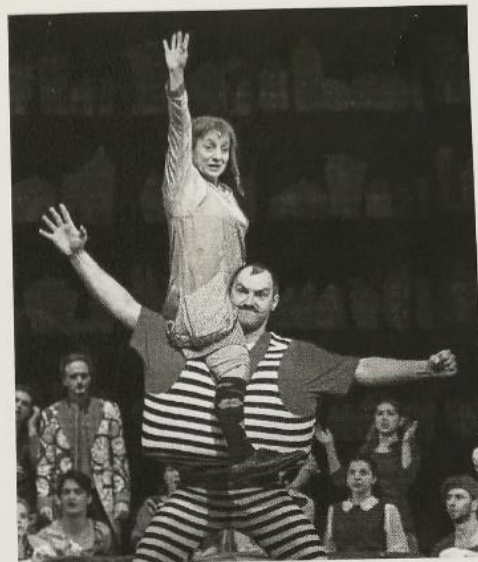

Kalle nyomozó kövesse a
Harisnyás Elefántot, mert való-
színű, hogy Pippi néni rendszeren
udvarán lévő faágok akadtt az elefánt
lábára a csikos harisnya. Elkép-
zelhető, hogy Pippi néni lóva már
nem él, és helyette egy elefántot
szelídített meg Afrikában, amikor
édesapját, a néger királyt kereste.
Ahoát az elefánt elvezeti, ott
Kalle nyomozó ír készítsen fotókat!

A Színház alkotói így képzelték el találkozását!

Te milyennek képzeled el Izmos Adolfot? Rajzold le!