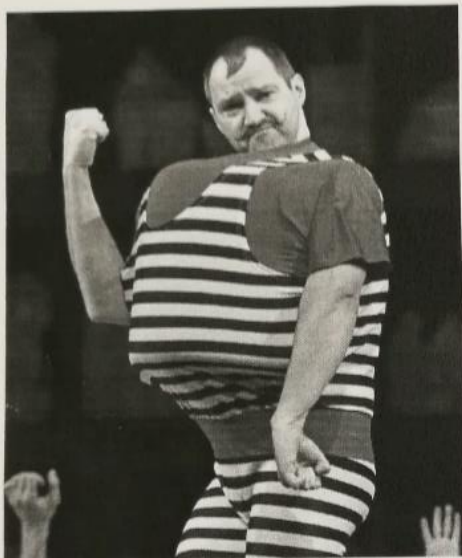

Kalle nyomozó kövesse a
Harisnyás Elefántot, mert való-
színű, hogy Pippi néni rendszeren
udvarán lévő faágok akadtt az elefánt
lábára a csikos harisnya. Elkép-
zelhető, hogy Pippi néni lóva már
nem él, és helyette egy elefántot
szelídített meg Afrikában, amikor
édesapját, a néger királyt kereste.
Ahoát az elefánt elvezeti, ott
Kalle nyomozó ír készítsen fotókat!

A Színház alkotói így képzelték el találkozását!

Te milyennek képzeled el Izmos Adolfot? Rajzold le!